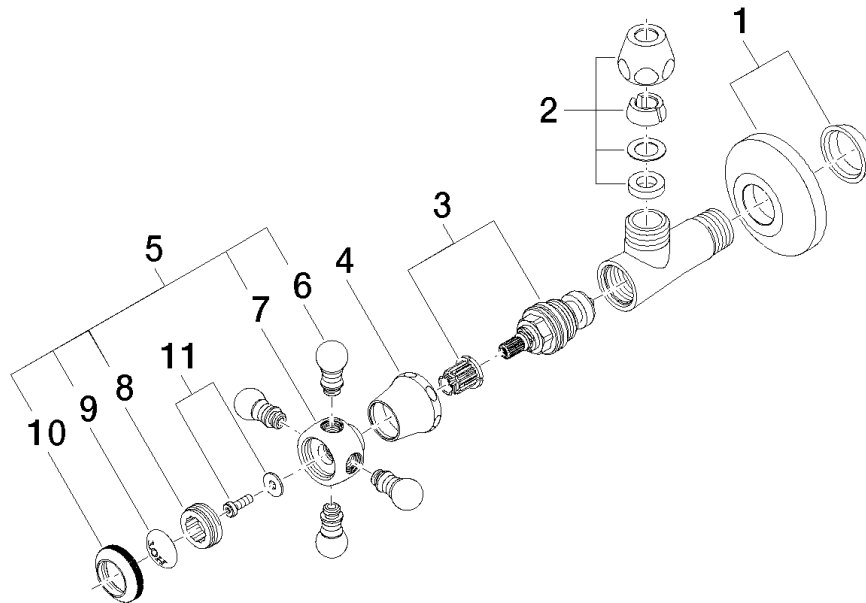

22 900 361

- rosette Ø 60 mm
- porcelain insert HOT

	Chrome	22 900 361-00
	Brushed Platinum	22 900 361-06
	Platinum	22 900 361-08
	Durabass (23kt Gold)	22 900 361-09
	Brushed Durabass (23kt Gold)	22 900 361-28
	Brushed Dark Platinum	22 900 361-99

22 900 361

Flow rate chart

22 900 361

Parts for other finishes can be found here: [Brushed](#)  
[Platinum](#)

**Spare parts list**

No.	Item Number	Name	Quantity used	Delivery time
1	04 27 01 003 00-00	rosette	1	10
2	90 23 30 040 00-00	threaded connector	1	10
3	90 90 03 023 01 90	top	1	2
4	09 21 02 055-00	cover	1	10
5	04 20 36 002 07-00	handle ( hot )	1	10
6	09 20 36 004-00	handle	4	10
7	09 20 36 002-00	handle	1	10
8	09 20 83 006 90	handle	1	2
9	09 26 01 011 90	accessories	1	2
10	09 20 36 005-00	handle	1	10
11	04 30 30 029 00 90	fixing set	1	2