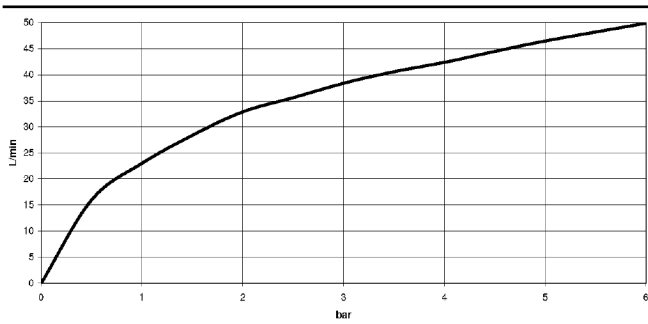

22 900 361

- rosette Ø 60 mm
- porcelain insert HOT

	Chrome	22 900 361-00
	Brushed Platinum	22 900 361-06
	Platinum	22 900 361-08
	Durabass (23kt Gold)	22 900 361-09
	Brushed Durabass (23kt Gold)	22 900 361-28
	Brushed Dark Platinum	22 900 361-99

22 900 361

Flow rate chart

22 900 361

Parts for other finishes can be found here: [Brushed](#)  
[Platinum](#)

**Spare parts list**

No.	Item Number	Name	Quantity used	Delivery time
1	04 27 01 003 00-00	rosette	1	10
2	90 23 30 040 00-00	threaded connector	1	10
3	90 90 03 023 01 90	top	1	2
4	09 21 02 055-00	cover	1	10
5	04 20 36 002 07-00	handle ( hot )	1	10
6	09 20 36 004-00	handle	4	10
7	09 20 36 002-00	handle	1	10
8	09 20 83 006 90	handle	1	2
9	09 26 01 011 90	accessories	1	2
10	09 20 36 005-00	handle	1	10
11	04 30 30 029 00 90	fixing set	1	2