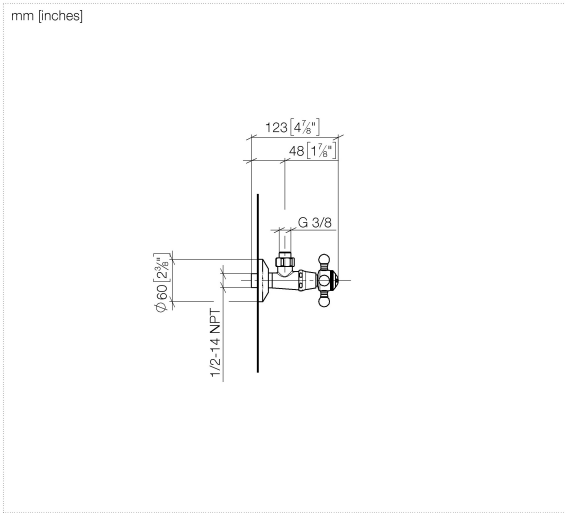

22 900 361

- rosette Ø 60 mm
- porcelain insert HOT

	Chrome	22 900 361-00
	Brushed Platinum	22 900 361-06
	Platinum	22 900 361-08
	Durabass (23kt Gold)	22 900 361-09
	Brushed Durabass (23kt Gold)	22 900 361-28
	Brushed Dark Platinum	22 900 361-99

22 900 361

Flow rate chart

22 900 361

Parts for other finishes can be found here: [Brushed](#)  
[Platinum](#)

**Spare parts list**

No.	Item Number	Name	Quantity used	Delivery time
1	04 27 01 003 00-00	rosette	1	10
2	90 23 30 040 00-00	threaded connector	1	10
3	90 90 03 023 01 90	top	1	2
4	09 21 02 055-00	cover	1	10
5	04 20 36 002 07-00	handle ( hot )	1	10
6	09 20 36 004-00	handle	4	10
7	09 20 36 002-00	handle	1	10
8	09 20 83 006 90	handle	1	2
9	09 26 01 011 90	accessories	1	2
10	09 20 36 005-00	handle	1	10
11	04 30 30 029 00 90	fixing set	1	2